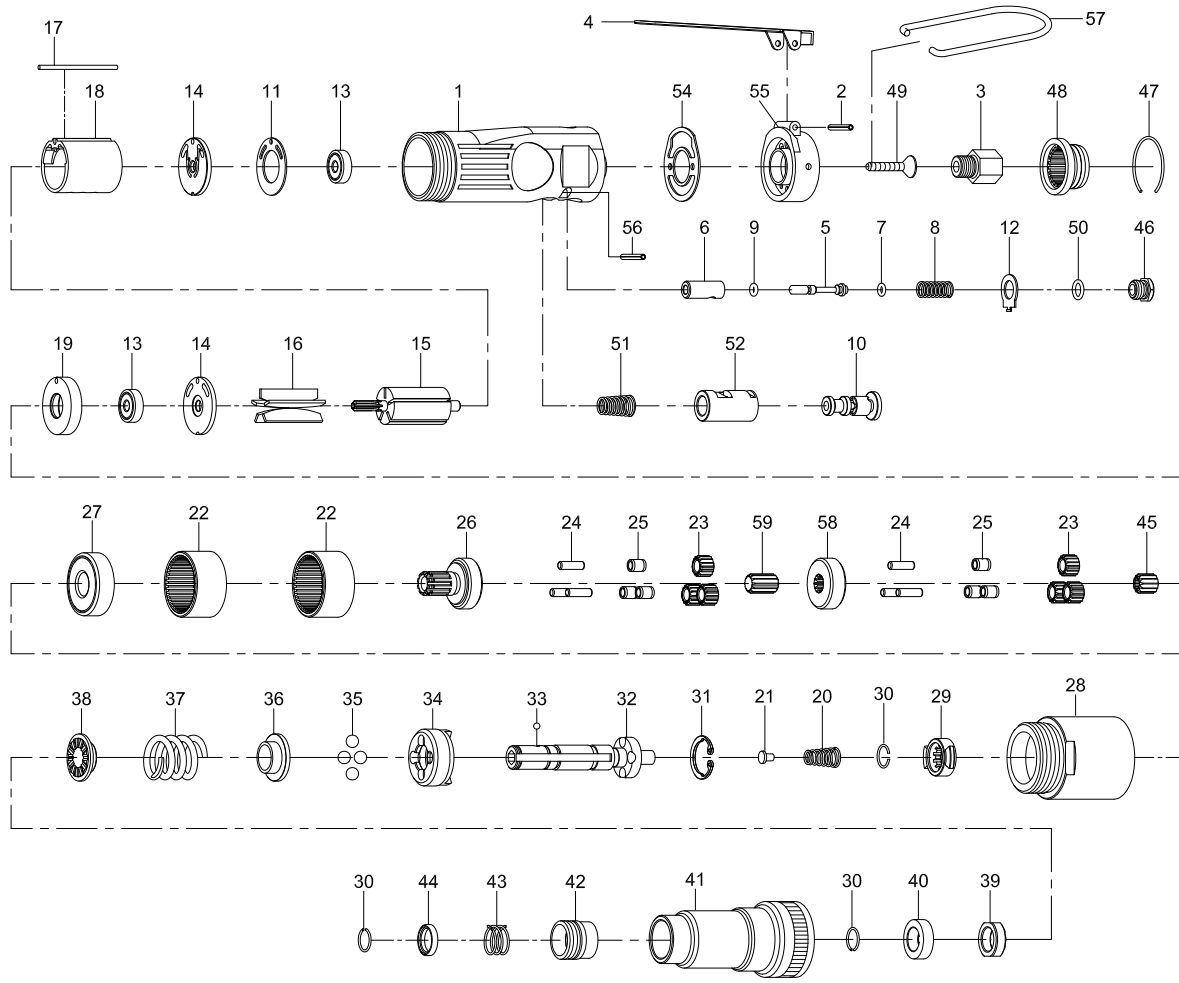

# OS-843 **GAV** HAVALI TORNAVİDA

1	84201	Housing	30	80230	Retaining Ring (3)
2	30102	Spring Pin	31	80231	Retaining Ring
3	51203	Air Inlet	32	80232	Cam Spindle
4	84204	Throttle Lever	33	40145	Steel Ball
5	84205	Valve Stem	34	80234	Clutch Carrier
6	84206	Valve	35	80235	Steel Ball (4)
7	OR00305200	O-Ring	36	80236	Washer
8	30108	Spring	37	80237	Spring
9	84209	O-Ring	38	80238	Washer
10	84210	Reverse Lever	39	80239	Adjust Nut
11	80211	Motor Gasket	40	80240	Spacer
12	84212	Reverse Retainer	41	80241	Clutch Housing
13	030113	Ball Bearing (2)	42	80242	Ball Retainer
14	80214	End Plate (2)	43	80243	Spring
15	80215	Rotor	44	80244	Washer
16	80216	Rotor Blade (5)	45	70420	Pinion Gear
17	80217-13	Pin (2)	46	84246-12	Throttle Valve Plug
18	80218-22	Cylinder	47	51229	Retaining Ring
19	80219	Spacer	48	51206	Exhaust Deflector
20	80220	Spring	49	84249	Screw (2)
21	80221	Spring Guide	50	40134-12	O-Ring
22	80222	Internal Gear(2)	51	84251	Spring
23	70423	Planet Gear (6)	52	84252	Reverse Bushing
24	30124	Pin (6)	54	84254	Rear Gasket
25	70425	Bushing (6)	55	84255	Rear Cover
26	80326	Work Spindle	56	80202	Spring Pin
27	080227	Ball Bearing	57	84257	Hook
28	80328	Clamp Nut	58	70427	Reduction Spindle
29	80229	Drive Dog	59	70421	Center Gear